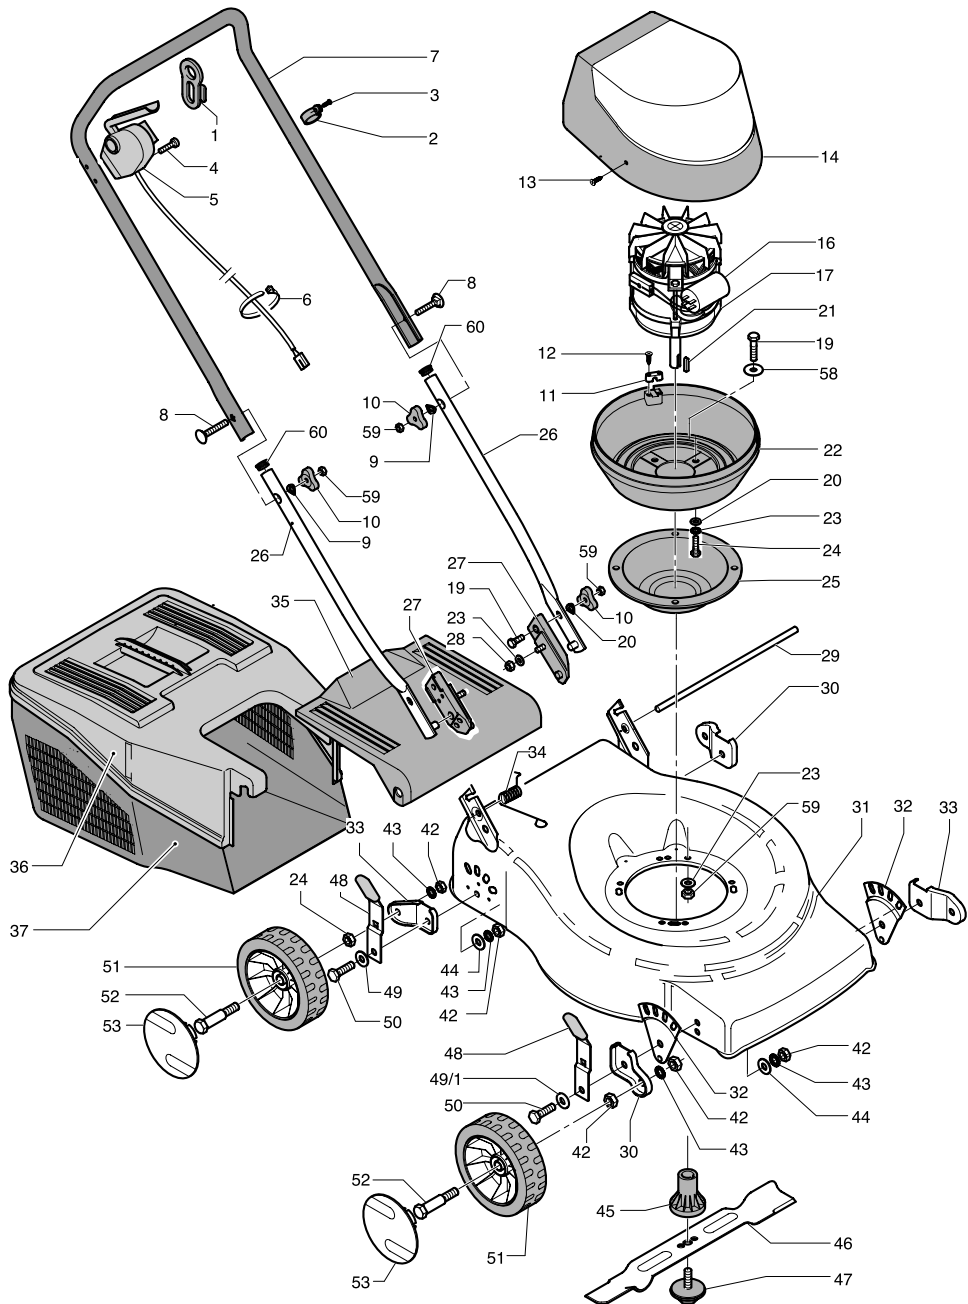

Pos.	PN ELX	MEP P/n°	DESCRIPTION	Q.ty	Pos.	PN ELX	MEP P/n°	DESCRIPTION	Q.ty
1	531207051	10393103	cable hook	1	32	531210608	10146890	lever support	2
2	531207063	10395703	lock ring	1	33	531204915	10107302	wheel bearing	2
3	531208844	20734900	screw	1	34	531205999	10146330	spring	1
4	531207675	10734500	screw	2	35	531205982	10146211	deflector	1
5	531207081	10398300	switch	1	36	531208296	20146113	grass catcher	1
5	531207080	10398200	switch	1	37	531208313	20146593	grass catcher	1
6	531205581	10135600	clamp	1	42	531207978	20101700	nut	12
7	531205126	10121233	upper handle	1	43	531208974	30102100	washer	8
8	531207089	10402401	screw	2	44	531207989	20113000	washer	4
9	531207090	10402402	washer	2	45	531213435	10173923	bearing blade	1
10	531204923	10114303	knob	4	46	531211017	10172770	blade	1
11	531207043	10389103	cable lock	1	47	531211594	10152913	screw	1
12	531207065	10396100	screw	2	48	531204913	10107203	lever	4
13	531208216	20135720	screw	2	49	531206020	10146530	washer	2
14	531211962	10173073	motor housing	1	49/1	531206643	10272500	washer	2
16	531207721	10781700	condenser	1	50	531204912	10107100	screw	4
16	531207048	10392100	condenser+nut	1	51	531206018	10146523	wheel	4
16	531207070	10396400	condenser	1	52	531205042	10120090	screw	4
17	531213083	10173770	motor	1	53	531206010	10146490	plug	4
19	531207071	10396600	screw	5	55	531206644	10275100	washer	4
20	531204922	10114200	washer	6	58	531204904	10066300	washer	3
21	531207041	10384800	key	1	59	531207982	20106300	nut	7
22	531207069	10396303	housing bottom	1	60	531208950	20833303	plug	2
23	531207981	20106200	washer	9					
24	531208586	20385300	screw	4					
25	531207039	10381003	protection guard	1					
26	531206071	10150133	handle lowere	2					
27	531207045	10391303	support	2					
28	531206618	10240300	nut	2					
29	531205060	10120530	tie rod	1					
30	531204914	10107301	wheel bearing	2					
31	531210709	10150181	deck	1					